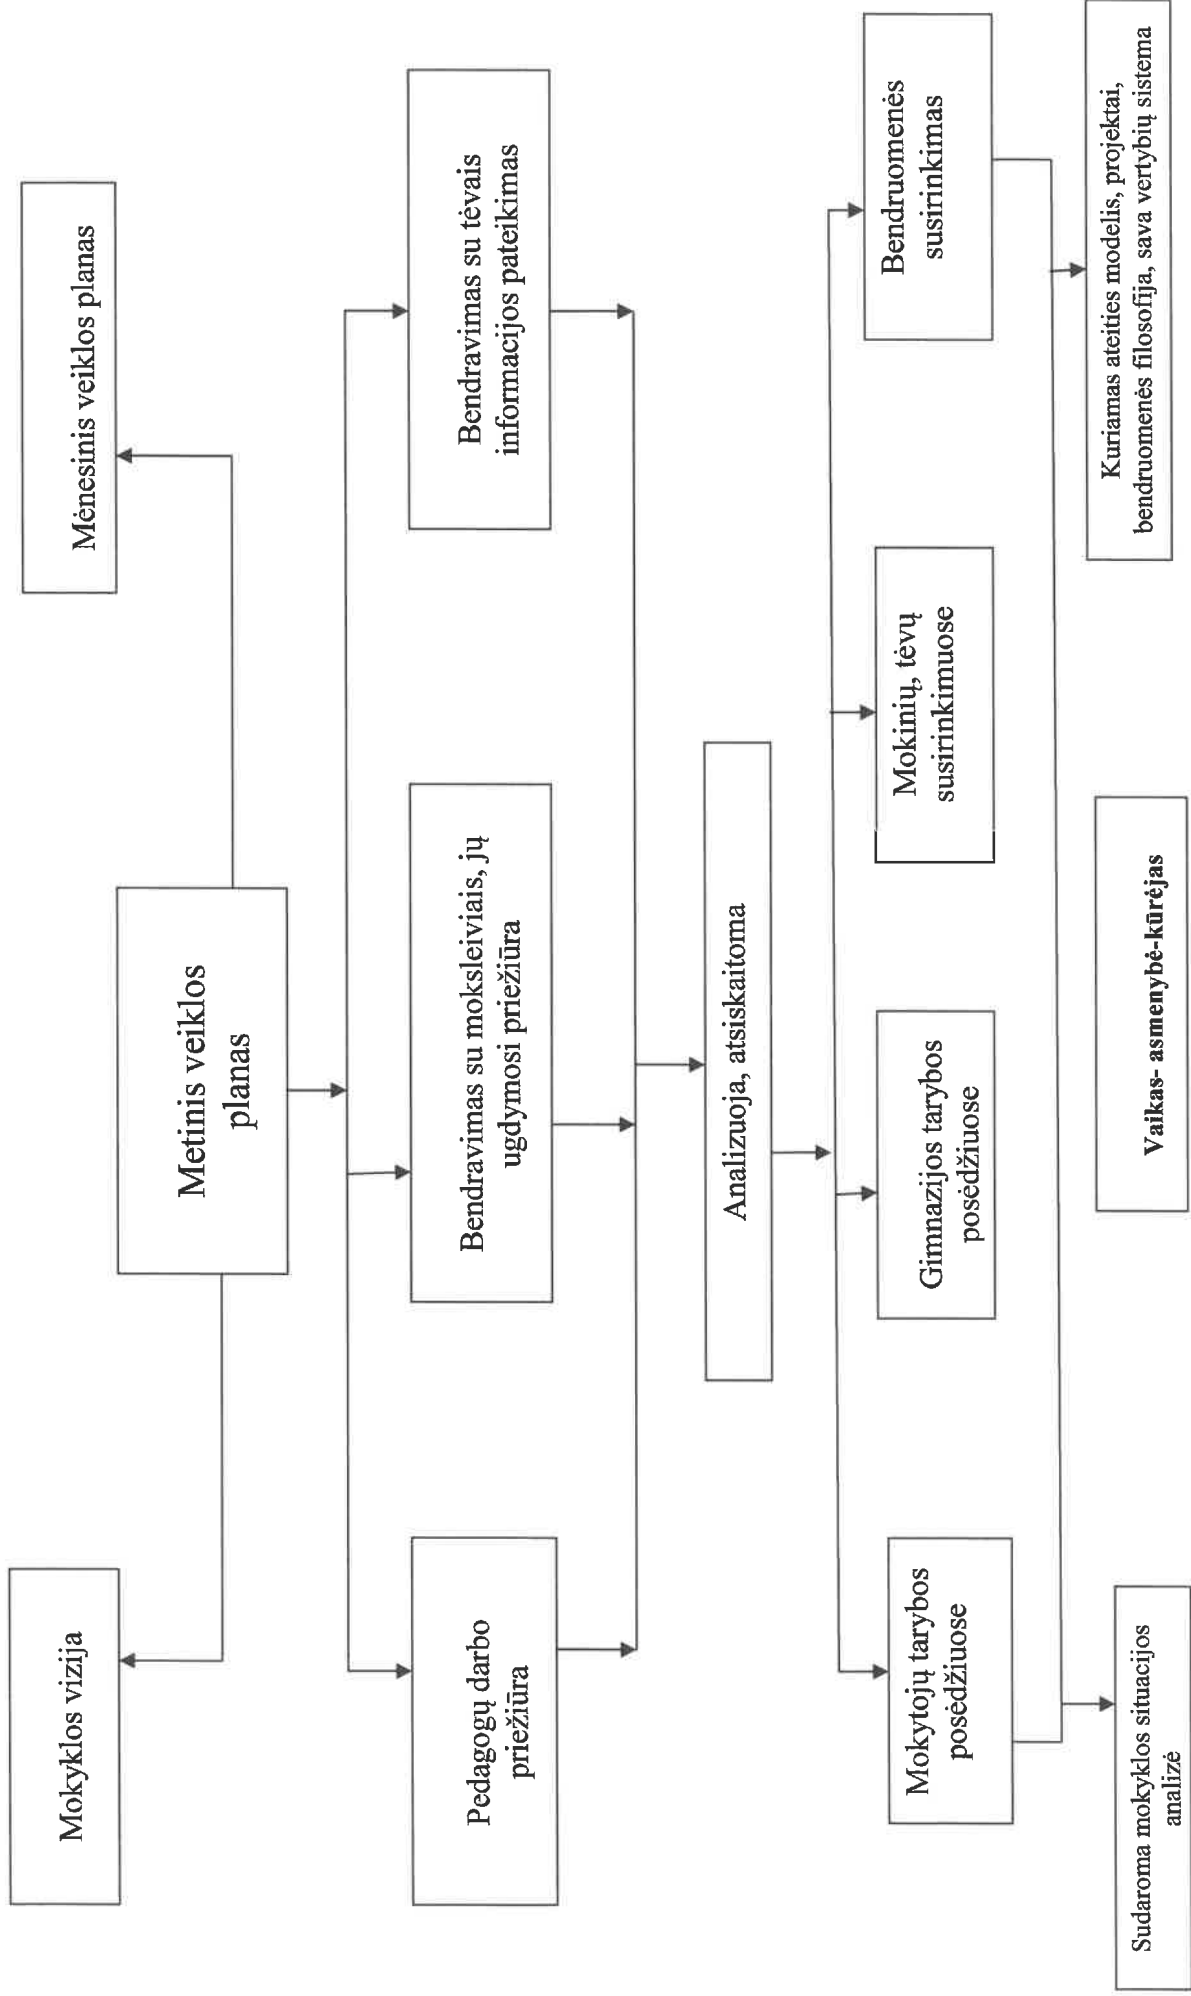

RIETAVO SAV. TVERŲ GIMNAZIJOS ORGANIZACINĖ STRUKTŪRA

PATVIRTINTA

Rietavo sav. Tverų gimnazijos
direktoriaus 2017 m. kovo 24 d.
įsakymu Nr. V-62

**1 - 12 KLASIŲ
PEDAGOGINIO DARBO PRIEŽIŪROS SCHEMA**

PATVIRTINTA

Rietavo sav. Tverų gimnazijos
direktoriaus 2017 m. kovo 24 d.
įsakymu Nr. V-62

ADMINISTRACIJOS NARIŲ PRIEŽIŪROS SISTEMA

PATVIRTINTA
Rietavo sav. Tverų gimnazijos
direktoriaus 2017 m. kovo 24 d.
įsakymu Nr. V-62

APTARNAUJANČIO PERSONALO PRIEŽIŪROS SISTEMA

PATVIRTINTA

Rietavo sav. Tverų gimnazijos
direktoriaus 2017 m. kovo 24 d.
įsakymu Nr. V-62

ATSAKOMYBĖS DĖL BENDRO DARBO SISTEMA

PATVIRTINTA
Rietavo sav. Tverų gimnazijos
direktoriaus 2017 m. kovo 24 d.
įsakymu Nr. V-62

METODINIO DARBO SISTEMA