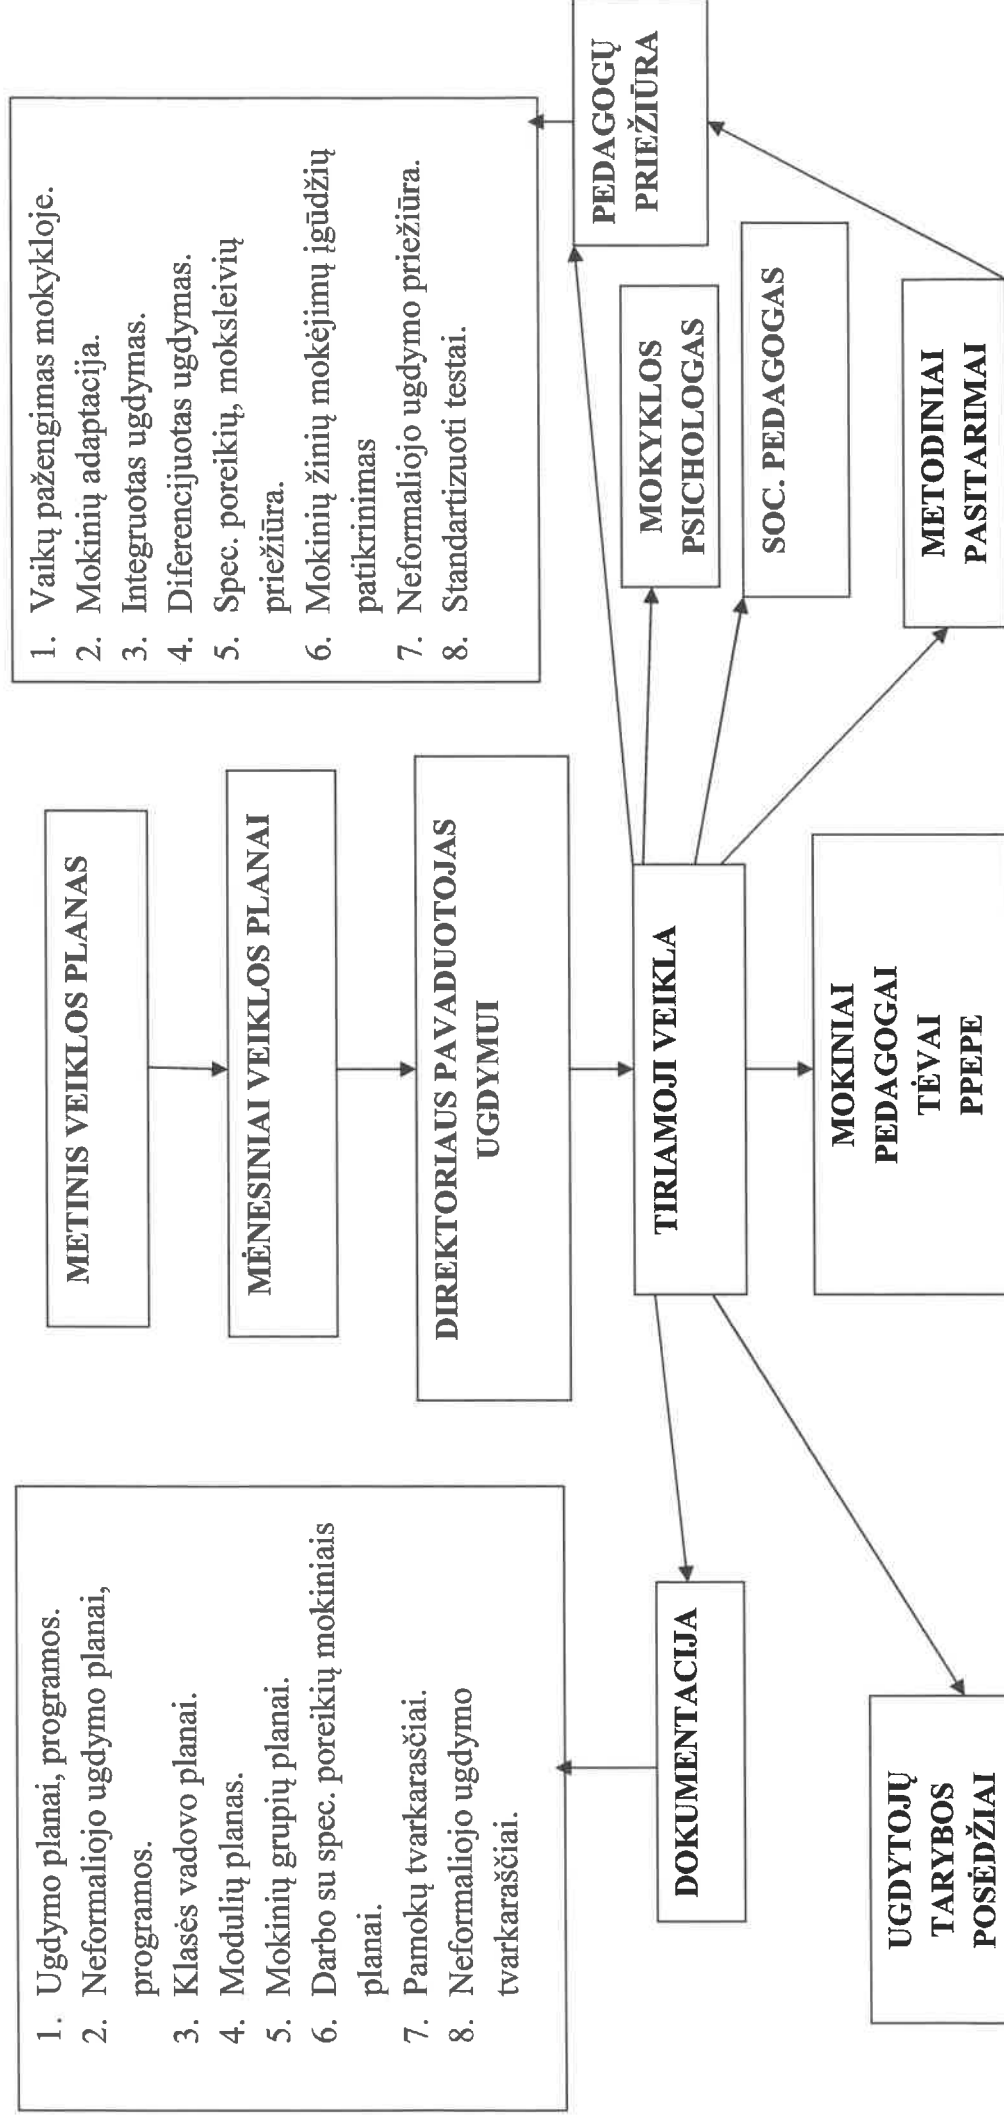

RIETAVO SAV. TVERŲ GIMNAZIJOS ORGANIZACINĖ STRUKTŪRA

PATVIRTINTA

Rietavo sav. Tverų gimnazijos
direktoriaus 2017 m. kovo 24 d.
įsakymu Nr. V-62

**1 - 12 KLASIŲ
PEDAGOGINIO DARBO PRIEŽIŪROS SCHEMA**

PATVIRTINTA

Rietavo sav. Tverų gimnazijos
direktoriaus 2017 m. kovo 24 d.
įsakymu Nr. V-62

ADMINISTRACIJOS NARIŲ PRIEŽIŪROS SISTEMA

PATVIRTINTA
Rietavo sav. Tverų gimnazijos
direktoriaus 2017 m. kovo 24 d.
įsakymu Nr. V-62

APTARNAUJANČIO PERSONALO PRIEŽIŪROS SISTEMA

PATVIRTINTA

Rietavo sav. Tverų gimnazijos
direktoriaus 2017 m. kovo 24 d.
įsakymu Nr. V-62

ATSAKOMYBĖS DĖL BENDRO DARBO SISTEMA

PATVIRTINTA
Rietavo sav. Tverų gimnazijos
direktoriaus 2017 m. kovo 24 d.
įsakymu Nr. V-62

METODINIO DARBO SISTEMA