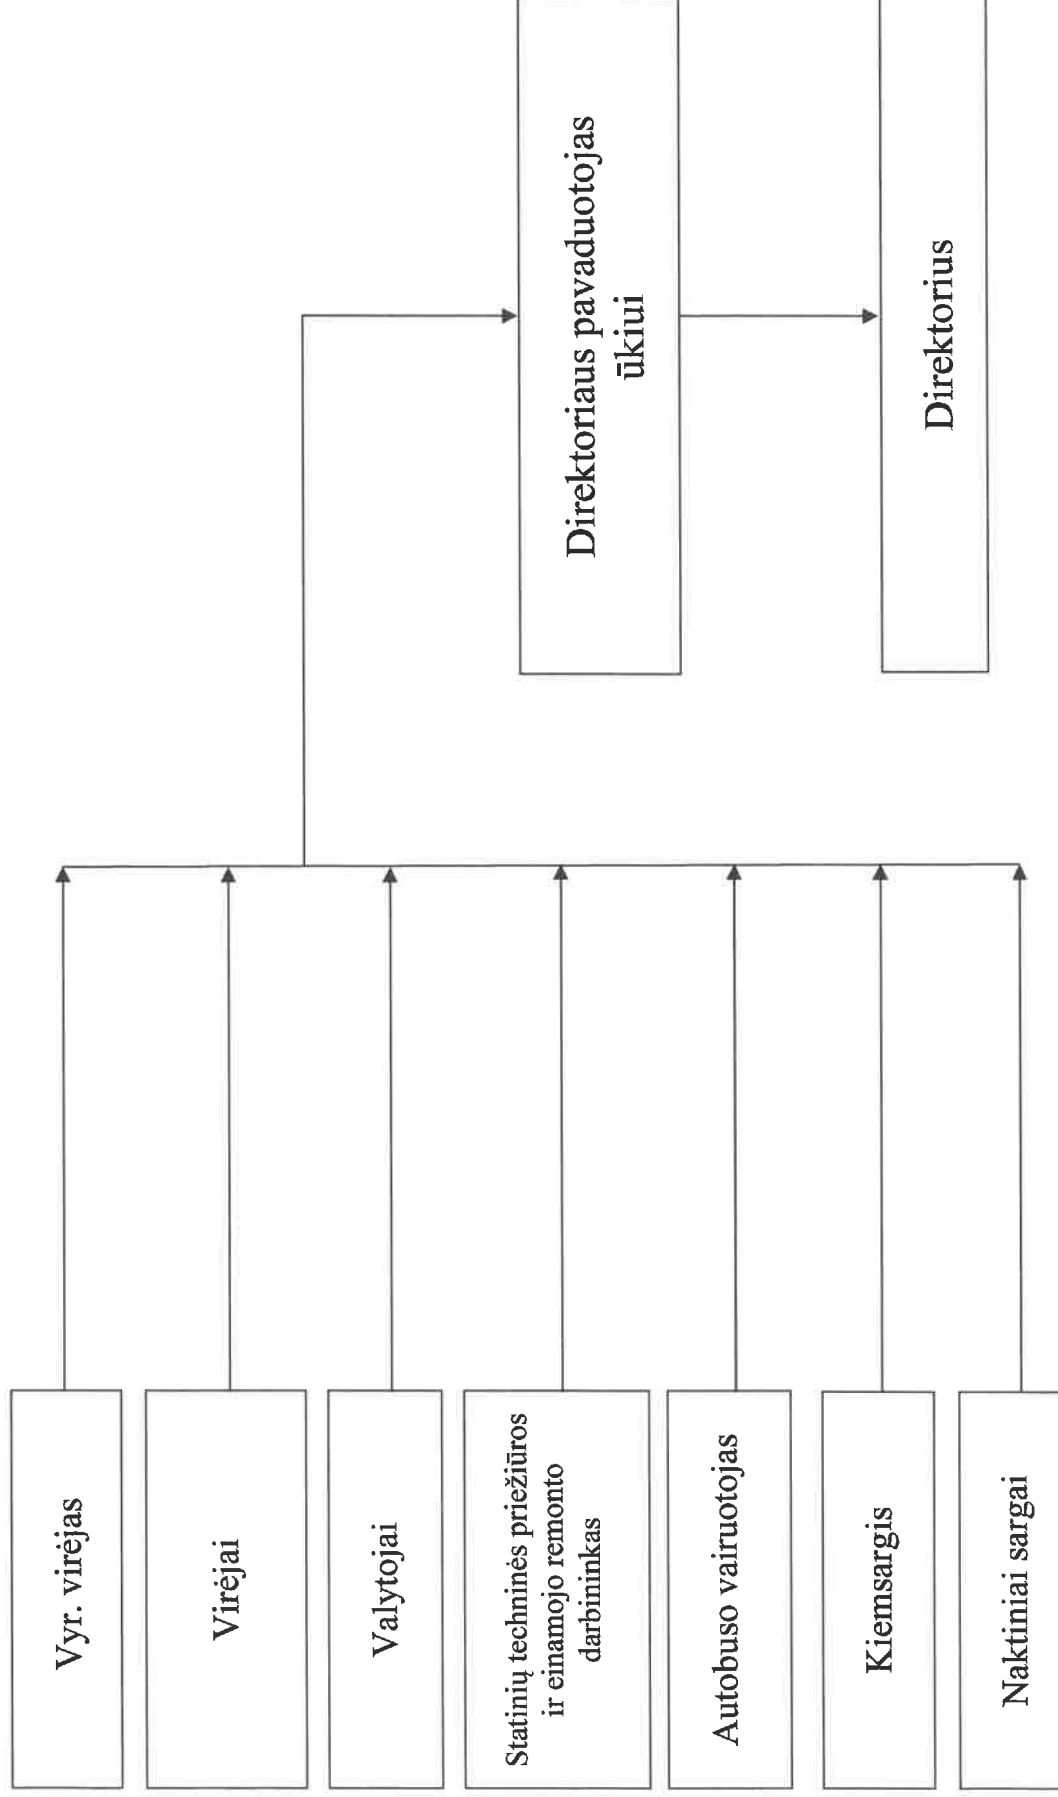

PATVIRTINTA
Rietavo sav. Tverų gimnazijos
direktoriaus 2017 m. kovo 24 d.
įsakymu Nr. V-62

APTARNAUJANČIO PERSONALO PRIEŽIŪROS SISTEMA