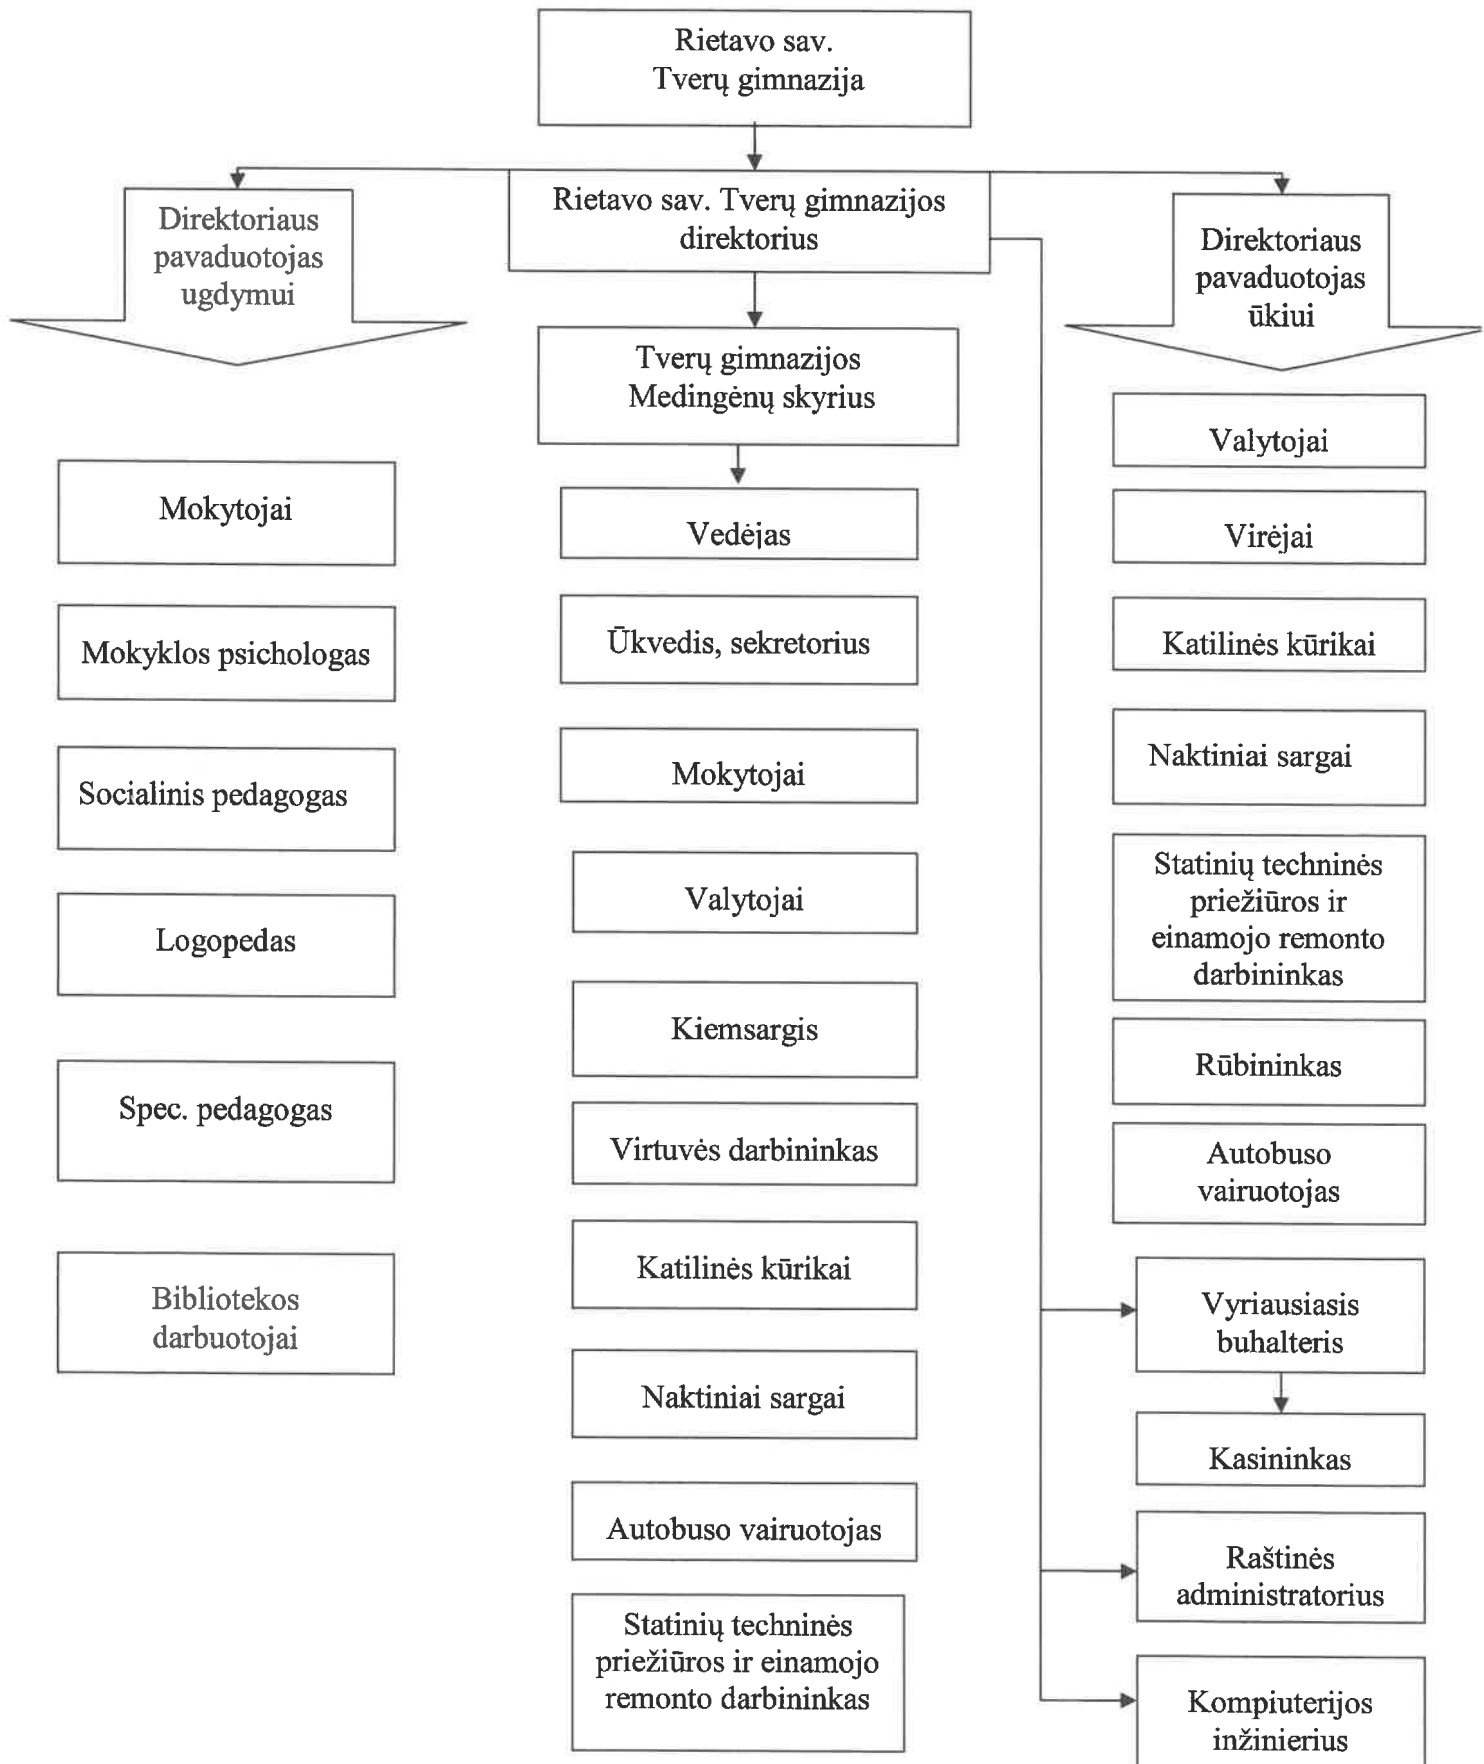

RIETAVO SAV. TVERŲ GIMNAZIJOS ORGANIZACINĖ STRUKTŪRA

PATVIRTINTA

Rietavo sav. Tverų gimnazijos
direktoriaus 2017 m. kovo 24 d.
įsakymu Nr. V-62

**1 - 12 KLASIŲ
PEDAGOGINIO DARBO PRIEŽIŪROS SCHEMA**

PATVIRTINTA

Rietavo sav. Tverų gimnazijos
direktoriaus 2017 m. kovo 24 d.
įsakymu Nr. V-62

ADMINISTRACIJOS NARIŲ PRIEŽIŪROS SISTEMA

PATVIRTINTA
Rietavo sav. Tverų gimnazijos
direktoriaus 2017 m. kovo 24 d.
įsakymu Nr. V-62